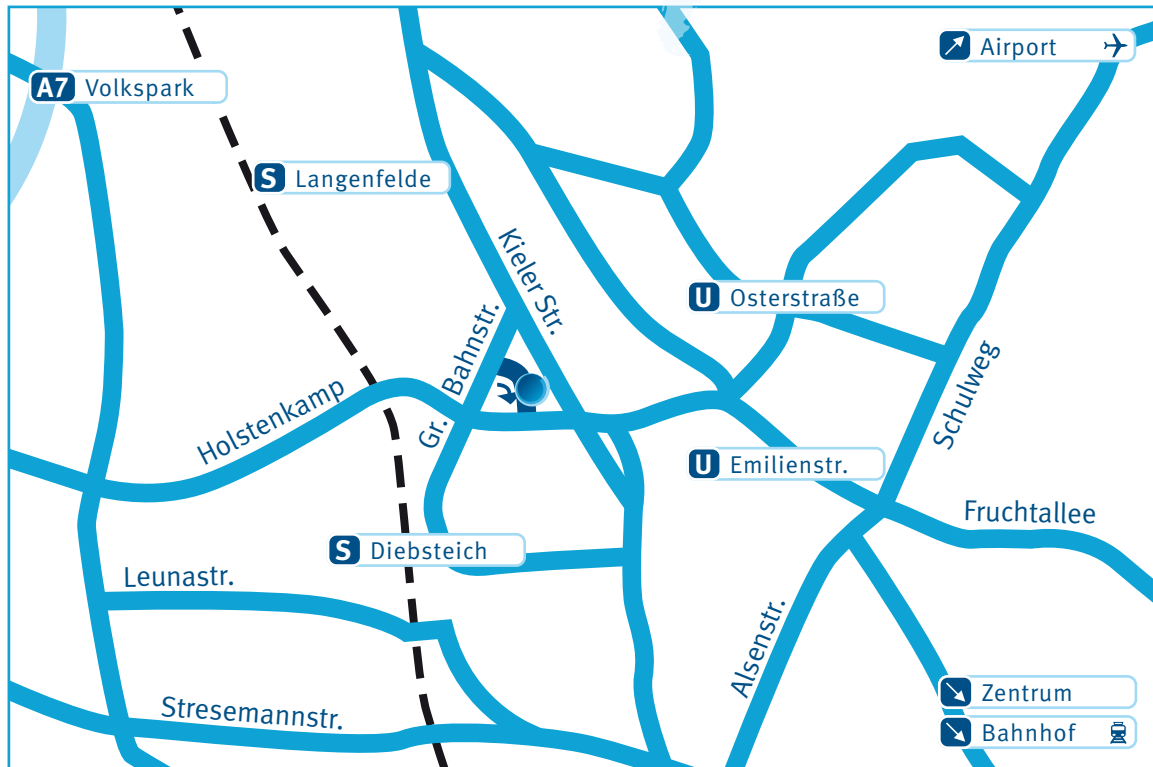

## Anreise von außerhalb | How to reach us from outside

## Vom Hauptbahnhof | From Central Station Hamburg

1. Mit der S 21 Richtung *Elbgaustraße*. Steigen Sie an der Station *Diebsteich* aus. Sie erreichen SCOPE nach einem Fußweg von ca. 7 Minuten. | 1. Take the S-Bahn Line S21 to direction *Elbgaustraße*. Leave the train at the station *Diebsteich*. You reach SCOPE after a short walk (about 7 minutes).

2. Mit der U 2 Richtung *Niendorf Nord*. Steigen Sie an der Station *Emilienstraße* aus. Sie erreichen SCOPE nach einem Fußweg von ca. 12 Minuten. | 2. Take the underground Line U2 to direction *Niendorf Nord*. Leave the train at the station *Emilienstraße*. You reach SCOPE after a short walk (about 12 minutes).

## Mit dem Auto | By car

Fahren Sie die A7 Richtung Hamburg. Nehmen Sie die Ausfahrt *Stellingen* und dann fahren Sie die *Kieler Straße* Richtung Innenstadt. Nach 2 km biegen Sie rechts ab in die *Große Bahnstraße* und dann gleich links in die *Frohbösestraße*. | Take the Autobahn A7 to direction Hamburg. Leave at departure *Stellingen*, take the *Kieler Straße* direction City. After 2km branche off right to *Große Bahnstraße*, the next possibility left to the *Frohbösestraße*.